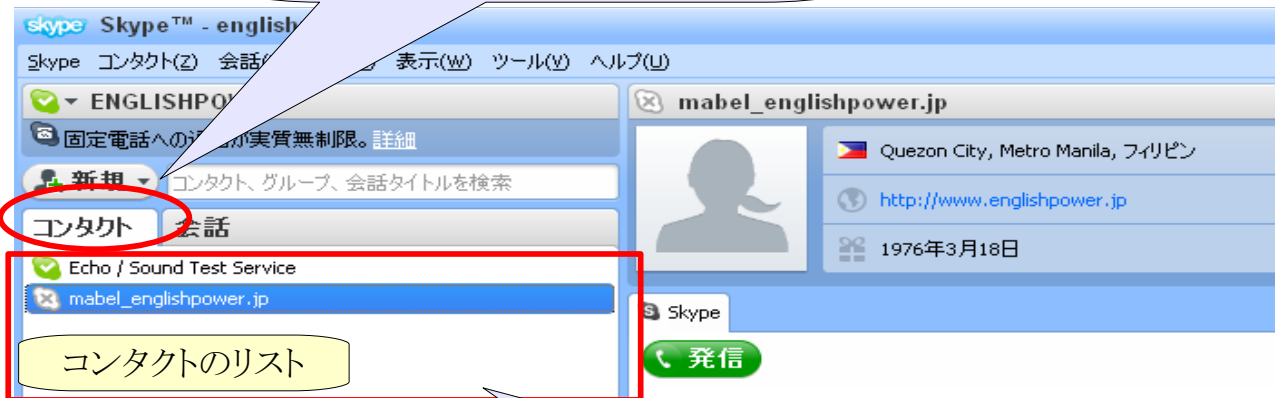

担当講師への連絡の仕方

レッスン時間になっても、何らかの原因で担当講師から連絡がない場合の
担当講師へ連絡の仕方

① 「コンタクト」を選択します。

② コンタクトのリストにすでに担当講師のスカイプがすでに登録されている場合は、コンタクトを追加する必要がありません。
担当講師のスカイプを選択してコールして下さい。
方法は最後のページを参考にして下さい。

コンタクトのリストに担当講師のスカイプが未登録の場合は、コンタクトを追加します。